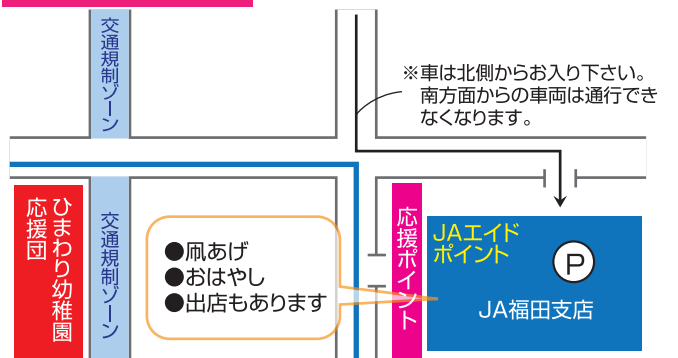

※地図縮尺は実際とは異なります。

— ハーフマラソン — 10Kmコース — 5Kmコース — 3Kmコース

ジュビロード周辺 磐田市役所へ駐車して下さい。

ランナー走行時間 / 9:00~10:00頃まで

福田屋内スポーツセンター周辺 9:30までに駐車場にお入り下さい。

ランナー走行時間 / 10:00~11:20頃まで

マックスバリュ中泉周辺 9:00までに駐車場にお入りください。

ランナー走行時間 / 9:30~10:15頃まで

JA福田支店 9:30までにお入りください。

ランナー走行時間 / 9:50~11:00頃まで

うさぎ山周辺 9:30までに駐車場にお入り下さい。

ランナー走行時間 / 9:55~12:00頃まで

福田支所周辺 9:30までに駐車場にお入り下さい。

ランナー走行時間 / 9:55~11:20頃まで

みんなで、応援しよう!!

磐田市のみなさん、こんにちは! 第14回ジュビロ磐田メモリアルマラソンのご案内です。