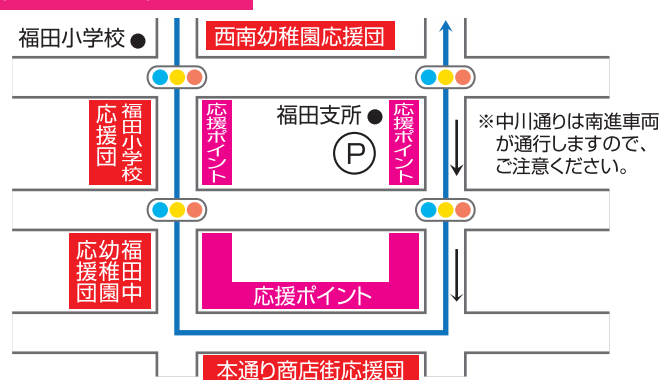

※地図縮尺は実際とは異なります。

— ハーフマラソン — 10Kmコース — 5Kmコース — 3Kmコース

ジュビロード周辺 磐田市役所へ駐車して下さい。

ランナー走行時間 / 9:00~10:00頃まで

福田屋内スポーツセンター周辺 9:30までに駐車場にお入り下さい。

ランナー走行時間 / 10:00~11:20頃まで

マックスバリュ中泉周辺 9:00までに駐車場にお入りください。

ランナー走行時間 / 9:30~10:15頃まで

JA福田支店 9:30までにお入りください。

ランナー走行時間 / 9:50~11:00頃まで

うさぎ山周辺 9:30までに駐車場にお入り下さい。

ランナー走行時間 / 9:55~12:00頃まで

福田支所周辺 9:30までに駐車場にお入り下さい。

ランナー走行時間 / 9:55~11:20頃まで

みんなで、応援しよう!!

磐田市のみなさん、こんにちは! 第14回ジュビロ磐田メモリアルマラソンのご案内です。

今やマラソン大会は、数万人参加する大規模な都市型マラソンから、地域の魅力を発信するための地方型マラソンまで多種あり、ランナーはその街の風景や空気、応援の歓声などを楽しみながら走る大きなイベントとなっています。

磐田市でも、磐田市民や関係団体を中心として「磐田の魅力を発信し、市民が元気になるマラソン大会を」と、14回目を迎える今大会より、磐田の市街地を走るシティマラソンコースとして変更をいたしました。