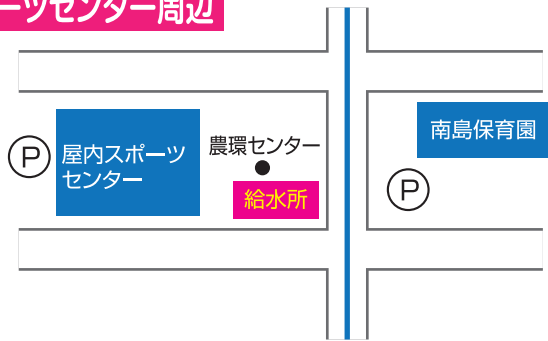

※地図縮尺は実際とは異なります。

— ハーフマラソン — 10Kmコース — 5Kmコース — 3Kmコース

ジュビロード周辺 磐田市役所へ駐車して下さい。

ランナー走行時間 / 9:00~10:00頃まで

福田屋内スポーツセンター周辺 9:30までに駐車場にお入り下さい。

ランナー走行時間 / 10:00~11:20頃まで

マックスバリュ中泉周辺 9:00までに駐車場にお入りください。

ランナー走行時間 / 9:30~10:15頃まで

JA福田支店 9:30までにお入りください。

ランナー走行時間 / 9:50~11:00頃まで

うさぎ山周辺 9:30までに駐車場にお入り下さい。

ランナー走行時間 / 9:55~12:00頃まで

福田支所周辺 9:30までに駐車場にお入り下さい。

ランナー走行時間 / 9:55~11:20頃まで

みんなで、応援しよう!!

磐田市のみなさん、こんにちは! 第14回ジュビロ磐田メモリアルマラソンのご案内です。