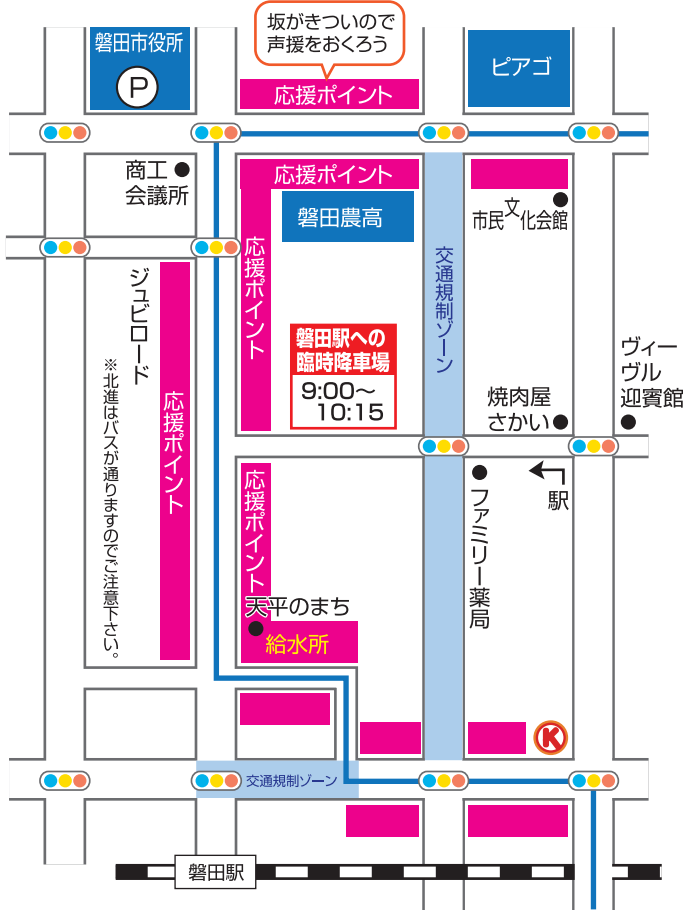

ジュビロ磐田 第14回 静岡県 磐田市 メモリアルマラソン

交通規制と 応援のご案内

2011年 規制時間：午前中
11月13日 [日]

必ずお読み下さい!!

大規模な交通規制がありますので、中面を必ずご確認ください。
ご家族のみなさんへのご確認呼びかけもお願い致します。

問い合わせは **0538-33-3443**
(月～金) 9:00～17:00

詳細情報はコチラから

ジュビロマラソン

※地図縮尺は実際とは異なります。

— ハーフマラソン — 10Kmコース — 5Kmコース — 3Kmコース

ジュビロード周辺 磐田市役所へ駐車して下さい。

ランナー走行時間 / 9:00~10:00頃まで

福田屋内スポーツセンター周辺 9:30までに駐車場にお入り下さい。

ランナー走行時間 / 10:00~11:20頃まで

マックスバリュ中泉周辺 9:00までに駐車場にお入りください。

ランナー走行時間 / 9:30~10:15頃まで

JA福田支店 9:30までにお入りください。

ランナー走行時間 / 9:50~11:00頃まで

うさぎ山周辺 9:30までに駐車場にお入り下さい。

ランナー走行時間 / 9:55~12:00頃まで

福田支所周辺 9:30までに駐車場にお入り下さい。

ランナー走行時間 / 9:55~11:20頃まで

みんなで、応援しよう!!

磐田市のみなさん、こんにちは! 第14回ジュビロ磐田メモリアルマラソンのご案内です。

当日は7,500名のランナーが秋風を受け、磐田路を走ります。

今大会は「笑顔で磐田をうめつくせ!」をキーワードに、ランナーから元気をもらい、磐田市民もランナーに元気を与え、みんなが笑顔になれる大会を目指しています。磐田市民も約1,500名走りますので、みなさんの仲間や家族も走られるかもしれません。多くの沿道応援をお待ちしています。

また大会開催にあたり、国道1号線から150号線までの大規模な交通規制が9:00~行われますので、十分ご注意ください。また、ご理解と、ご協力をよろしくお願いいたします。