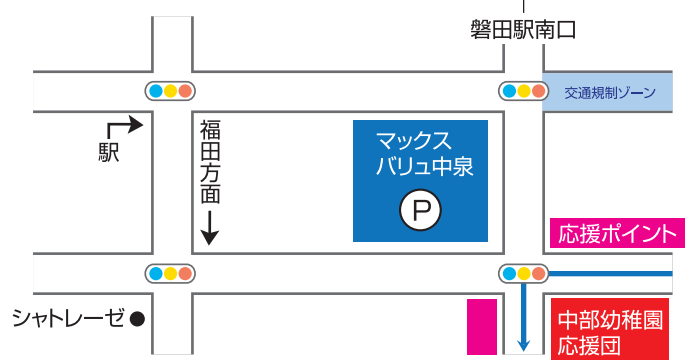

※地図縮尺は実際とは異なります。

— ハーフマラソン — 10Kmコース — 5Kmコース — 3Kmコース

ジュビロード周辺 磐田市役所へ駐車して下さい。

ランナー走行時間 / 9:00~10:00頃まで

福田屋内スポーツセンター周辺 9:30までに駐車場にお入り下さい。

ランナー走行時間 / 10:00~11:20頃まで

マックスバリュ中泉周辺 9:00までに駐車場にお入りください。

ランナー走行時間 / 9:30~10:15頃まで

JA福田支店 9:30までにお入りください。

ランナー走行時間 / 9:50~11:00頃まで

うさぎ山周辺 9:30までに駐車場にお入り下さい。

ランナー走行時間 / 9:55~12:00頃まで

福田支所周辺 9:30までに駐車場にお入り下さい。

ランナー走行時間 / 9:55~11:20頃まで

みんなで、応援しよう!!

磐田市のみなさん、こんにちは! 第14回ジュビロ磐田メモリアルマラソンのご案内です。