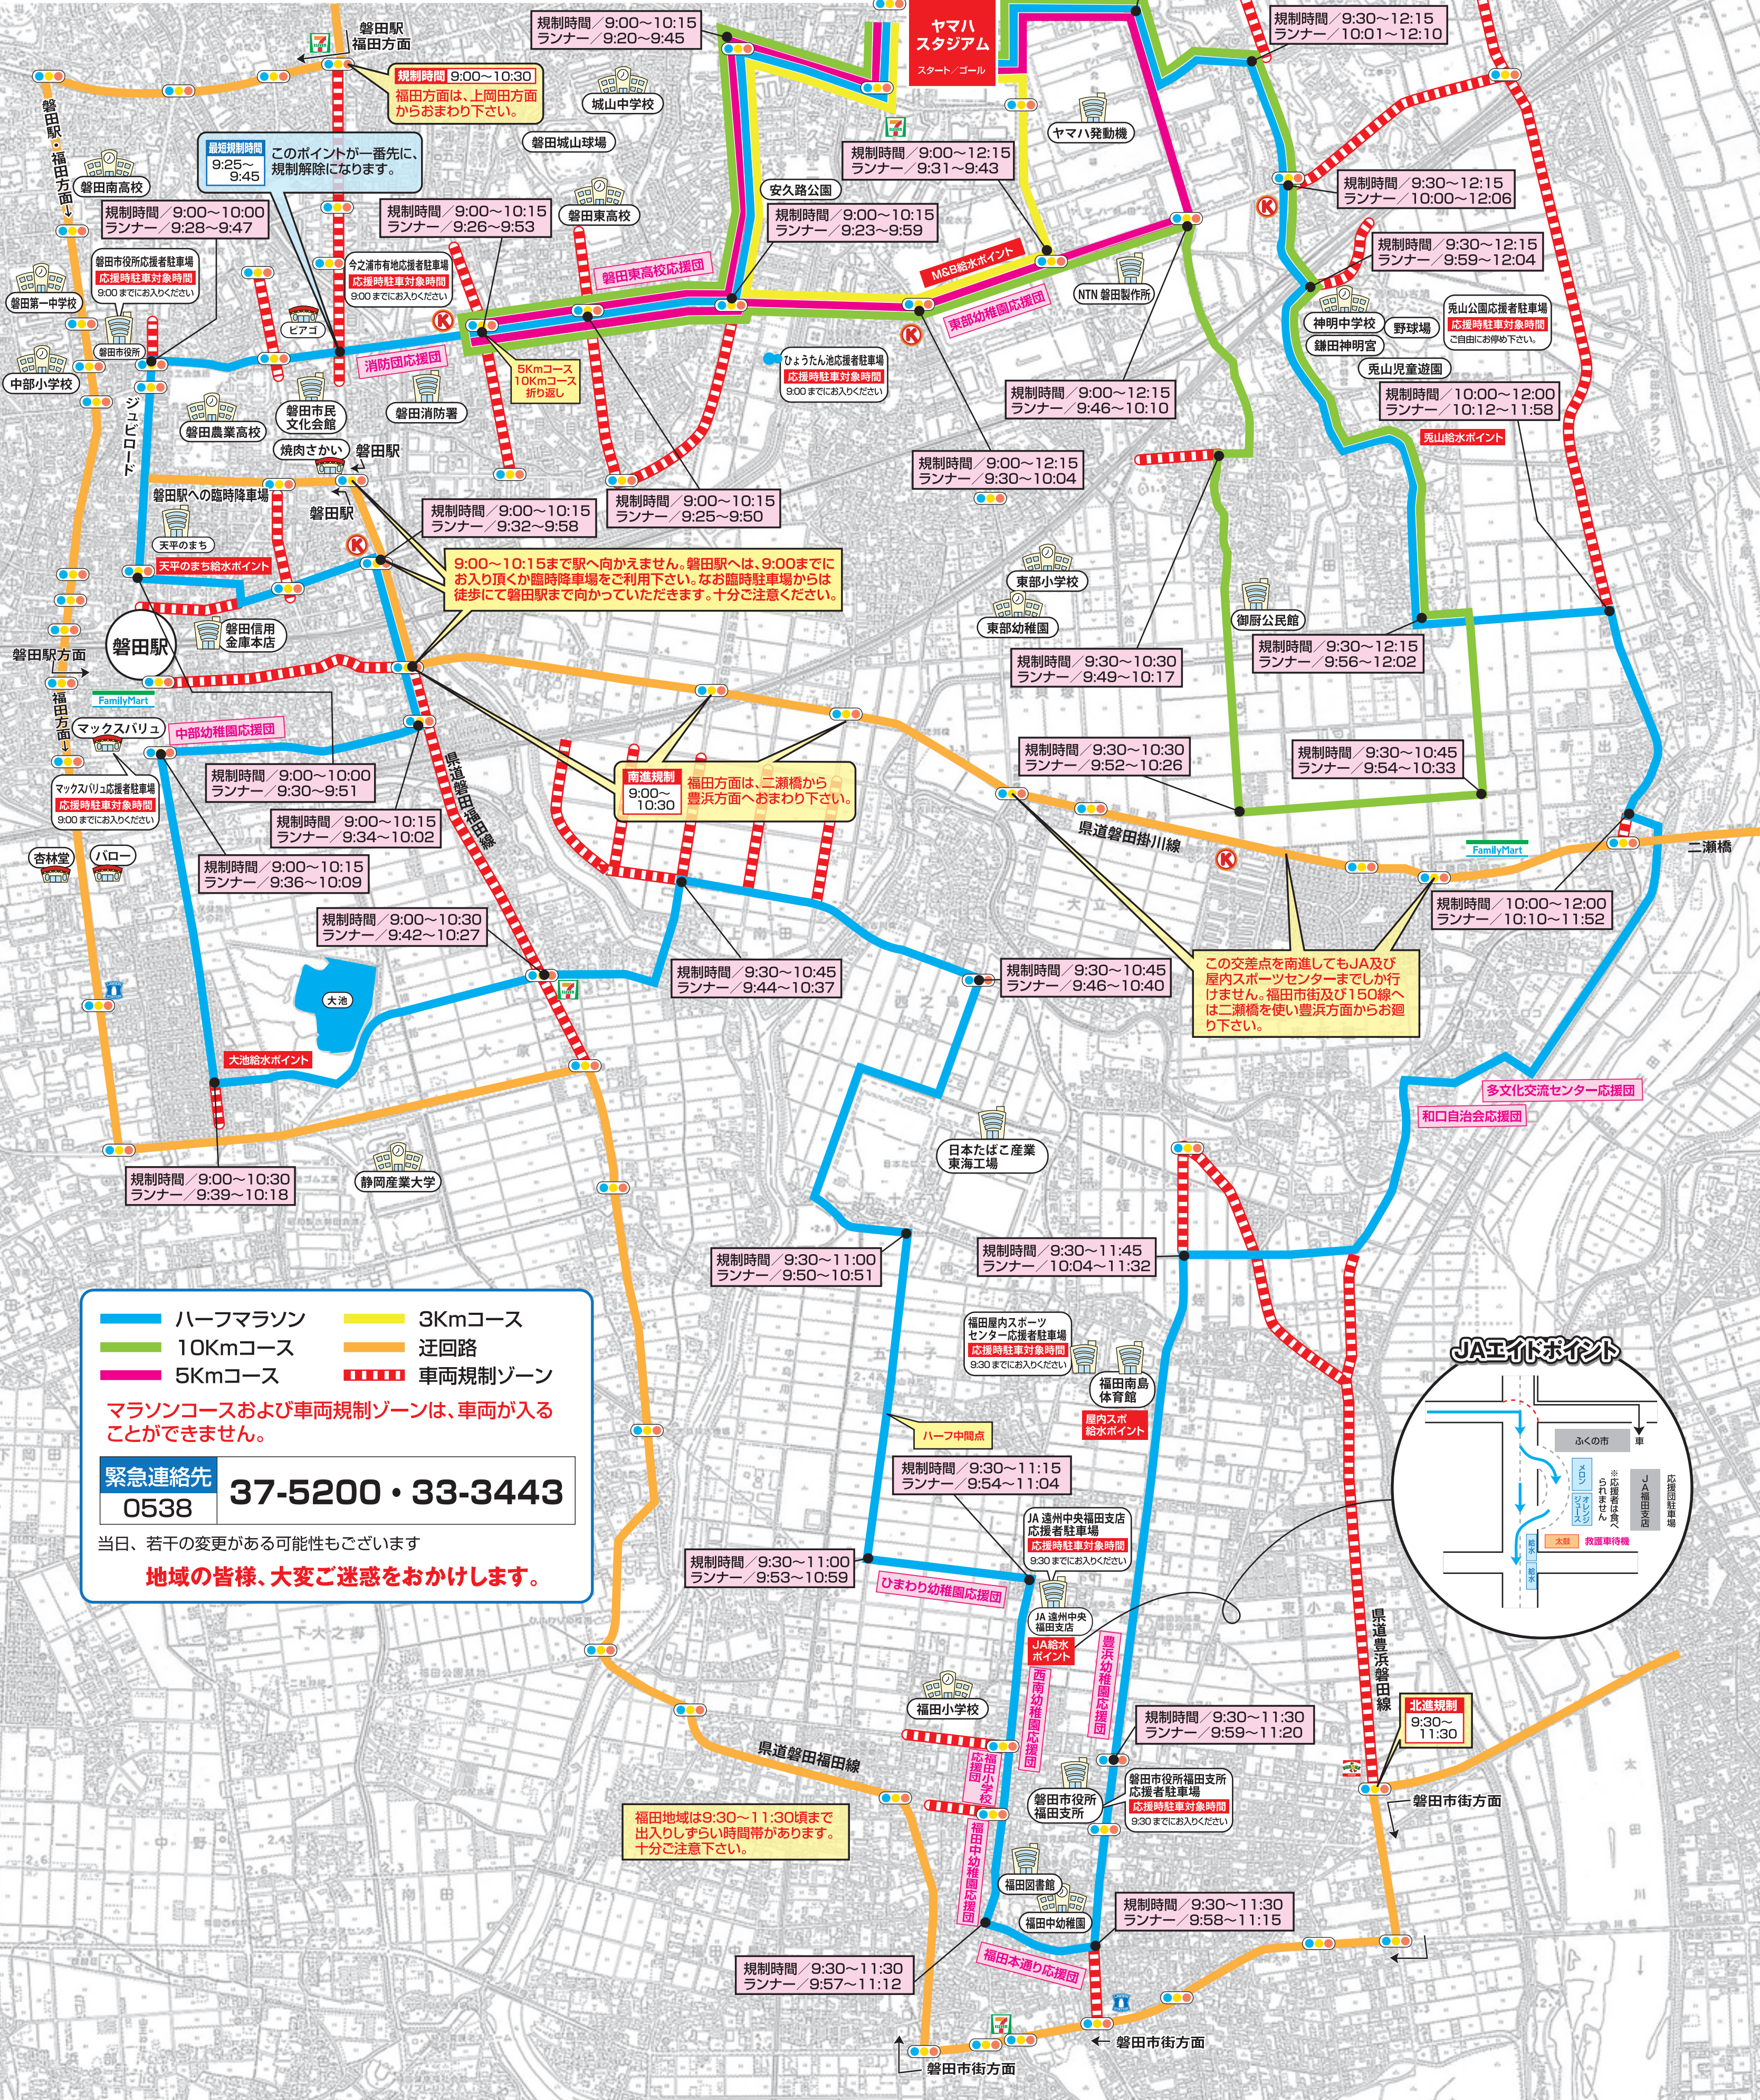

# 第14回 ジュビロ磐田 メモリアルマラソン

2011年 11月13日 [日] 規制時間：午前中  
(9:00~12:30頃まで)

交通規制と応援全体マップ 地域の皆様、大変ご迷惑をおかけします。  
マラソコース沿道は、どこでも応援できますので、ぜひ沿道応援をしてランナーに元気を与えて下さい。

— ハーフマラソン    — 3Kmコース  
— 10Kmコース    — 迂回路  
— 5Kmコース    — 車両規制ゾーン

マラソコースおよび車両規制ゾーンは、車両が入ることができません。

**緊急連絡先**  
0538 **37-5200・33-3443**

当日、若干の変更がある可能性もございます  
**地域の皆様、大変ご迷惑をおかけします。**

福田地域は9:30~11:30頃まで  
出入りしづらい時間帯があります。  
十分ご注意ください。

この交差点を南進してもJA及び  
屋内スポーツセンターまでしか行  
けません。福田市街及び150線へ  
は二瀬橋を使い豊浜方面から廻  
り下さい。

9:00~10:15まで駅へ向かえません。磐田駅へは、9:00まで  
にお入り頂くか臨時降車場をご利用下さい。なお臨時降車場からは  
徒歩にて磐田駅まで向かっていただけます。十分ご注意ください。

最短規制時間  
9:25~9:45  
このポイントが一番先に、  
規制解除になります。

北進規制  
9:30~11:30

多文化交流センター応援  
和口自治会応援

JA 遠州中央  
福田支店  
応援者駐車場  
応援時駐車対象時間  
9:30までにお入りください