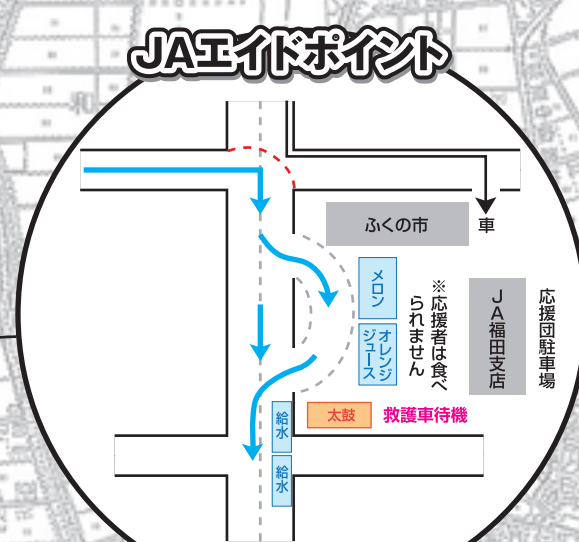

# 第14回 ジュビロ磐田 メモリアルマラソン

2011年 11月13日 [日] 規制時間：午前中  
(9:00~12:30頃まで)

交通規制と応援全体マップ 地域の皆様、大変ご迷惑をおかけします。  
マラソコース沿道は、どこでも応援できますので、ぜひ沿道応援をしてランナーに元気を与えて下さい。

— ハーフマラソン    — 3Kmコース  
— 10Kmコース    — 迂回路  
— 5Kmコース    — 車両規制ゾーン

マラソコースおよび車両規制ゾーンは、車両が入ることができません。

**緊急連絡先**  
0538 **37-5200・33-3443**

当日、若干の変更がある可能性もございます  
**地域の皆様、大変ご迷惑をおかけします。**

福田地域は9:30~11:30頃まで  
出入りしづらい時間帯があります。  
十分ご注意ください。

この交差点を南進してもJA及び  
屋内スポーツセンターまでしか行  
けません。福田市街及び150線へ  
は二瀬橋を使い豊浜方面から廻  
り下さい。

9:00~10:15まで駅へ向かえません。磐田駅へは、9:00まで  
にお入り頂くか臨時降車場をご利用下さい。なお臨時降車場からは  
徒歩にて磐田駅まで向かっていただけます。十分ご注意ください。

最短規制時間  
9:25~9:45  
このポイントが一番先に、  
規制解除になります。

北進規制  
9:30~11:30

多文化交流センター応援  
和口自治会応援

JA 遠州中央  
福田支店  
応援者駐車場  
応援時駐車対象時間  
9:30までにお入りください